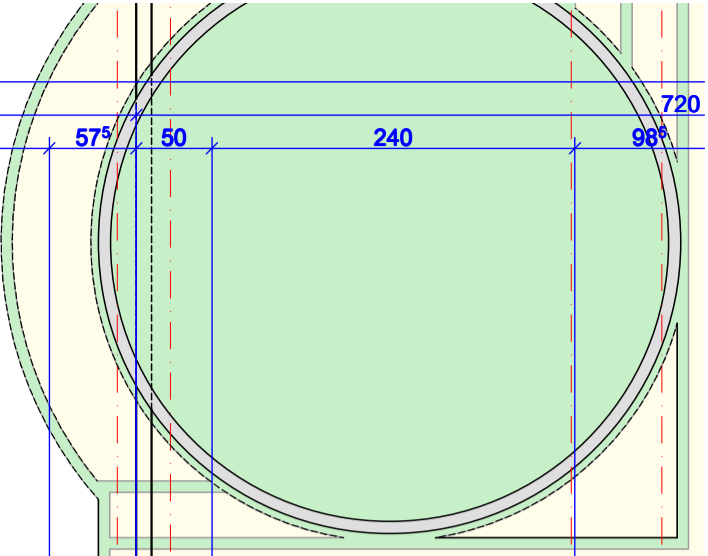

Мет.парамет с
цветарник кв.тр.15/15мм

климатик 16р.
външно тело

климатик
вътр.

Ап. F1-32,95м²

баня с WC
-3,52м²

Търговска зала-25,61м²

Мар. F1-32,15м²

7бр 5/10/100см

тераса
4,19м²

дневна спалня -15,40м²

Кор.ст.ас. F1-41,50м²

баня с WC
-3,82м²

асансьор
7спирки

WC-2,51м²

±0,00=1,4

Мет.парамет с
цветарник кв.тр.15/15мм

климатик 16р.
външно тело

+0,550

дневна спалня -15,86м²

Ап. F2-31,23м²

кухня ниша-2,34м²

баня с WC
-3,82м²

офис-2,3м²

WC-2,04м²